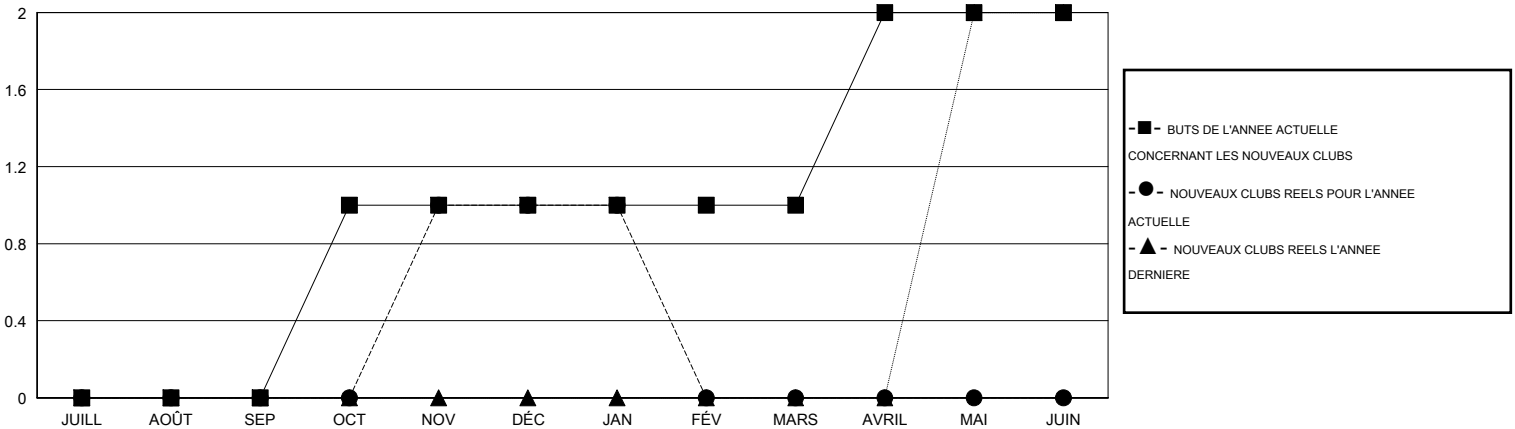

MONTHLY MEMBERSHIP PROGRESS REPORT

District 103 N

Results as of: 1/31/2017

GMT: Jean-Jacques STOFFEL-MUNCK

LIEU FRANCE

RC EME

Clubs				Membres			
RESULTATS POUR 2016-2017				RESULTATS POUR 2016-2017			
TRIMESTRE	BUT CONCERNANT LES NOUVEAUX CLUBS	NOUVEAUX CLUBS	CLUBS ANNULÉS	TRIMESTRE	OBJECTIF DE CROISSANCE NETTE DES NOUVEAUX MEMBRES (excluant les membres réintégréés ou transférés)	TOTAL DE LA CROISSANCE DES NOUVEAUX MEMBRES (excluant les membres réintégréés ou transférés)	TOTAL DES MEMBRES RADIES (y compris les transferts)
JUILL/AOÛT/SEP	0	0	0	JUILL/AOÛT/SEP	-3	20	60
OCT/NOV/DÉC	1	1	0	OCT/NOV/DÉC	3	56	48
JAN/FÉV/MARS	0	0	0	JAN/FÉV/MARS	6	22	15
AVRIL/MAI/JUIN	1	0	0	AVRIL/MAI/JUIN	3	0	0

BUTS ET NOUVEAUX CLUBS REELS - CUMULATIF