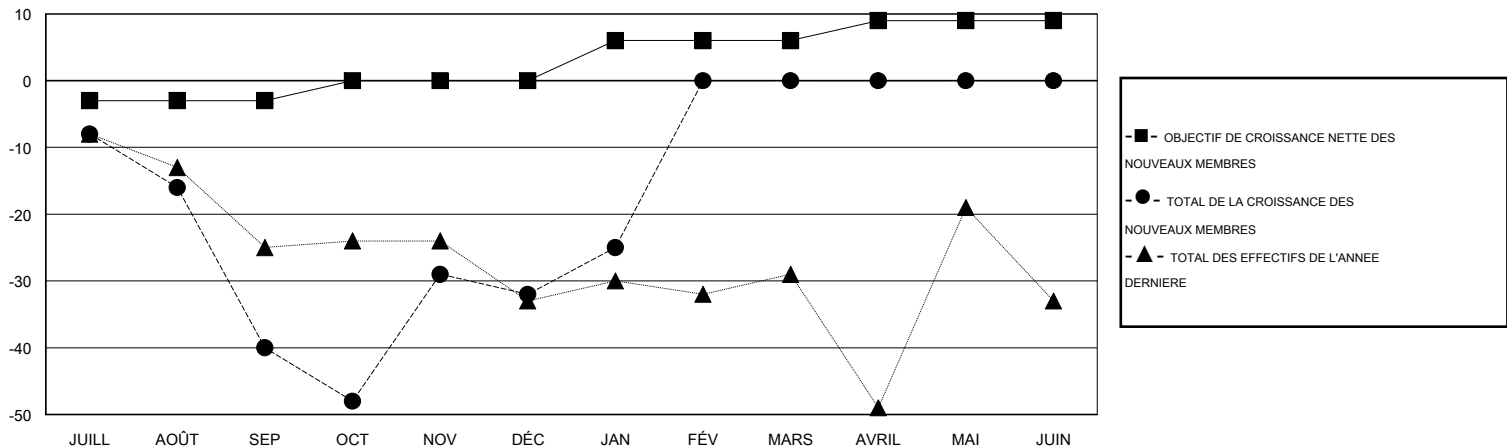

MONTHLY MEMBERSHIP PROGRESS REPORT

District 103 N

Results as of: 1/31/2017

GMT: Jean-Jacques STOFFEL-MUNCK

LIEU FRANCE

RC EME

Clubs				Membres			
RESULTATS POUR 2016-2017				RESULTATS POUR 2016-2017			
TRIMESTRE	BUT CONCERNANT LES NOUVEAUX CLUBS	NOUVEAUX CLUBS	CLUBS ANNULÉS	TRIMESTRE	OBJECTIF DE CROISSANCE NETTE DES NOUVEAUX MEMBRES (excluant les membres réintégréés ou transférés)	TOTAL DE LA CROISSANCE DES NOUVEAUX MEMBRES (excluant les membres réintégréés ou transférés)	TOTAL DES MEMBRES RADIES (y compris les transferts)
JUILL/AOÛT/SEP	0	0	0	JUILL/AOÛT/SEP	-3	20	60
OCT/NOV/DÉC	1	1	0	OCT/NOV/DÉC	3	56	48
JAN/FÉV/MARS	0	0	0	JAN/FÉV/MARS	6	22	15
AVRIL/MAI/JUIN	1	0	0	AVRIL/MAI/JUIN	3	0	0

BUTS ET NOUVEAUX CLUBS REELS - CUMULATIF

BUTS ET MEMBRES REELS - CUMULATIF

CLUBS RADIES: 0	45 CLUBS OF 108 ONT AJOUTE 1 OU PLUSIEURS NOUVEAUX MEMBRES	DISTRIBUTION PAR SEXE
		HOMME 2,026 (84.07%)
		FEMME 384 (15.93%)
MEMBRES RADIES	CLIQUEZ ICI POUR LES INFORMATIONS CUMULATIVES SUR LES EFFECTIFS	NOMBRE TOTAL DE MEMBRES D'UNITÉS FAMILIALES 14
DECEDE 21		MEMBRES DE FAMILLE QUI RÈGENT LA MOITIÉ DES COTISATIONS 7
CLUB ANNULÉ 0		
AUTRE 102		
TOTAL 123		